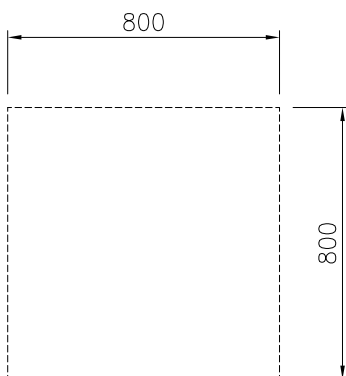

HYVÄKSYNTÄ: _____

Edestä

Sivulta

Päältä

**Avaintieto**

Ulkomitat, leveys:	
588222 (MA1BDAH000)	800 mm
Ulkomitat, syvyys:	800 mm
Ulkomitat, korkeus:	550 mm
Kaapin sisämitat (leveys):	580 mm
Kaapin sisämitat (korkeus):	330 mm
Kaapin sisämitat (isyvyys):	740 mm
Nettopaino:	22 kg

Lisävarusteet

- RST sivupaneeli, 800x800mm, saareke PNC 912508
- RST etupotkulista, 800 mm leveä PNC 912598
- RST sivupotkulistat, oikea ja vasen, saareke, 800 mm syvä PNC 912619
- RST sivupotkulistat, oikea ja vasen, seinää vasten, 800 mm syvä PNC 912622
- RST sivupotkulistat, oikea ja vasen, seläkkäin, 1610 mm syvä PNC 912625
- RST sokkeli, seinää vasten asennus, 800 mm leveä PNC 912806
- RST sokkeli, saareke, 800 mm leveys PNC 912825
- RST sivupaneeli, 800 x 800 mm, seinää vasten asennus, vasen PNC 913094
- RST sivupaneeli, 800 x 800 mm, seinää vasten asennus, oikea PNC 913098
- Takapaneeli, 800 x550 mm, jalustoille, yhdeltä puolelta käytettävät PNC 913182
- RST sivupaneeli, seläkkäin asennus, vasen, k=800 mm PNC 913216
- RST sivupaneeli, seläkkäin asennus, oikea, k=800 mm PNC 913217
- Hylly kappiin TL80/85/90 PNC 913234
- - NOT TRANSLATED - PNC 913257
- - NOT TRANSLATED - PNC 913264
- - NOT TRANSLATED - PNC 913266
- - NOT TRANSLATED - PNC 913273
- - NOT TRANSLATED - PNC 913274
- - NOT TRANSLATED - PNC 913281