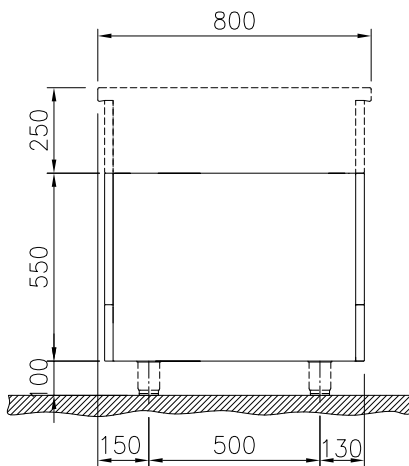

Rakenne

- Avokaapin pyöristetyt kulmat ja reunat takaavat korkean hygienian.
- Taso 2 mm AISI 304 ruostumattomasta teräksestä
- Sileä ja tasainen pinta ilman likataskuja helppoa puhdistusta varten.
- Avoalustaan voidaan sijoittaa esimerkiksi GN 1/1 -astia
- Ruostumattomasta teräksestä valmistettu sisäkehys

HYVÄKSYNTÄ: _____

Edestä

Sivulta

Päältä

**Avaintieto**

Ulkomitat, leveys:	
588222 (MA1BDAH000)	800 mm
Ulkomitat, syvyys:	800 mm
Ulkomitat, korkeus:	550 mm
Kaapin sisämitat (leveys):	580 mm
Kaapin sisämitat (korkeus):	330 mm
Kaapin sisämitat (isyvyys):	740 mm
Nettopaino:	22 kg