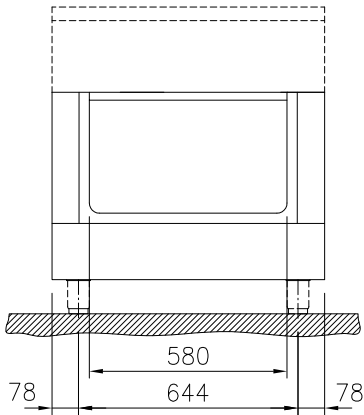

Ravintolalaitteet thermaline 80 - Avojalusta 800 mm, GN mitoitettu

KAPPALE # _____

MALLI # _____

NIMI # _____

SIS # _____

AIA # _____

588222 (MAIBDAHOOO)

Avojalusta 800 mm, GN
mitoitettu

Rakenne

- Avokaapin pyöristetyt kulmat ja reunat takaavat korkean hygienian.
- Taso 2 mm AISI 304 ruostumattomasta teräksestä
- Sileä ja tasainen pinta ilman likataskuja helppoa puhdistusta varten.
- Avoalustaan voidaan sijoittaa esimerkiksi GN 1/1 -astia
- Ruostumattomasta teräksestä valmistettu sisäkehys

HYVÄKSYNTÄ: _____

Edestä

Sivulta

Päältä

**Avaintieto**

Ulkomitat, leveys:	
588222 (MA1BDAH000)	800 mm
Ulkomitat, syvyys:	800 mm
Ulkomitat, korkeus:	550 mm
Kaapin sisämitat (leveys):	580 mm
Kaapin sisämitat (korkeus):	330 mm
Kaapin sisämitat (isyvyys):	740 mm
Nettopaino:	22 kg